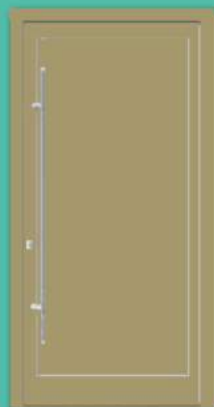

ENTRY

De Entry Serie bestaat uit samengestelde deuren geheel van kunststof profielen gevuld met panelen en/of glas, wit /crème glad, nerf of Acryl Color. Glas helder of diverse figuur uitvoeringen.

Entry 1 Wit

CHOICE

De Choice Serie heeft een in de deurvleugel geplaatst deurblad (paneel vulling). Glad, structuur of nerf in verschillende kleuren mogelijk. Glas helder en diverse figuursoorten.

Choice 1 • 7016 Antraciet

Choice 2 • 1013 Creme beige

Choice 3 • 7021 Zwartgrijs

Choice 4 • 6009 Dennengroen

Choice 5 • Wit

Choice 6 • 7040 Zilvergrijs

Choice 7 • Metbrush messing

Choice 8 • 3005 Wijnrood

Choice 9 • 5011 Donkerblauw