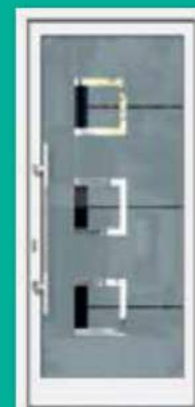

Follow Me

Light