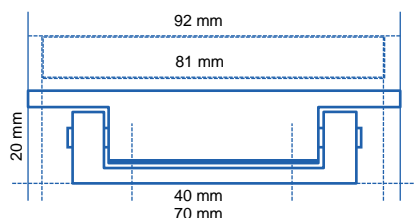

Kleuren

RAL9003 - Wit
RAL9010 - Wit
RAL 9001 - Creme
RAL 6009 - Dennengroen
RAL 6012 - Zwartgroen
RAL 8014 - Bruin
RAL 7016 - Antraciet

RAL 5011 - Blauw
RAL 9005 - Zwart
Blank geanodiseerd
Brute
Speciale RAL kleuren op aanvraag

Scharnieren

RAL9003 - Wit
RAL9010 - Wit
RAL9001 - Creme
RAL 8014 - Bruin
RAL 6009 - Dennengroen
RAL 6012 - Zwartgroen
RAL 9005 - Zwart
RAL 5011 - Blauw
RAL 7016 - Antraciet
Blank geanodiseerd
Brute